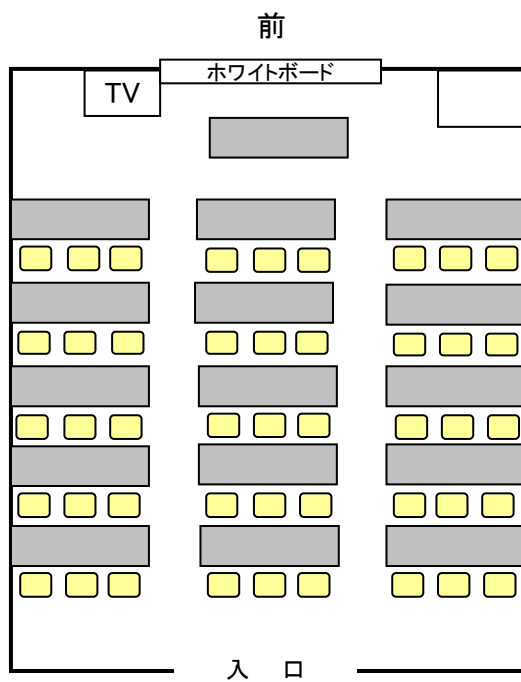

小研修室

備付設備(無料)	数	備考
長机	15	長机1台予備あり
折りたたみ椅子	45	
ホワイトボード	1	壁付き
スクリーン	1	
テレビ	1	
ビデオデッキ	1	

貸出設備(無料)		備考
マイク(コード付き)	最大3本まで	他部屋との併用のため要予約
茶器・ポット・やかん・お盆・急須		

【通常配置図】

机に3人掛けした場合45名収容
机に2人掛けした場合30名収容

※レイアウト変更可