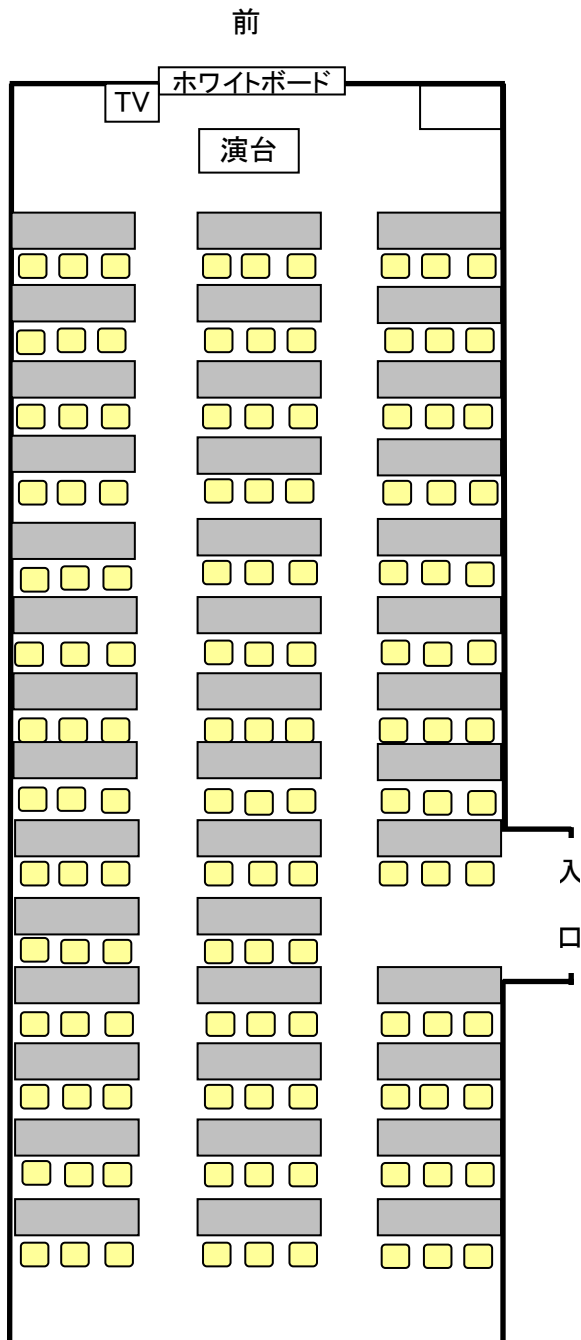

大研修室

備付設備(無料)	数	備考
長机	41	
折りたたみ椅子	123	
演台	1	
ホワイトボード	1	壁付き
スクリーン	1	
テレビ	1	壁付き
ビデオデッキ	1	
DVDプレーヤー	1	

貸出設備(無料)		備考
マイク(コード付き)	最大3本まで	他部屋との併用のため要予約
茶器・ポット・やかん・お盆・急須		

【通常配置図】

- ・長机に3人掛けした場合123名収容
- ・長机に2人掛けした場合82名収容

※レイアウト変更可